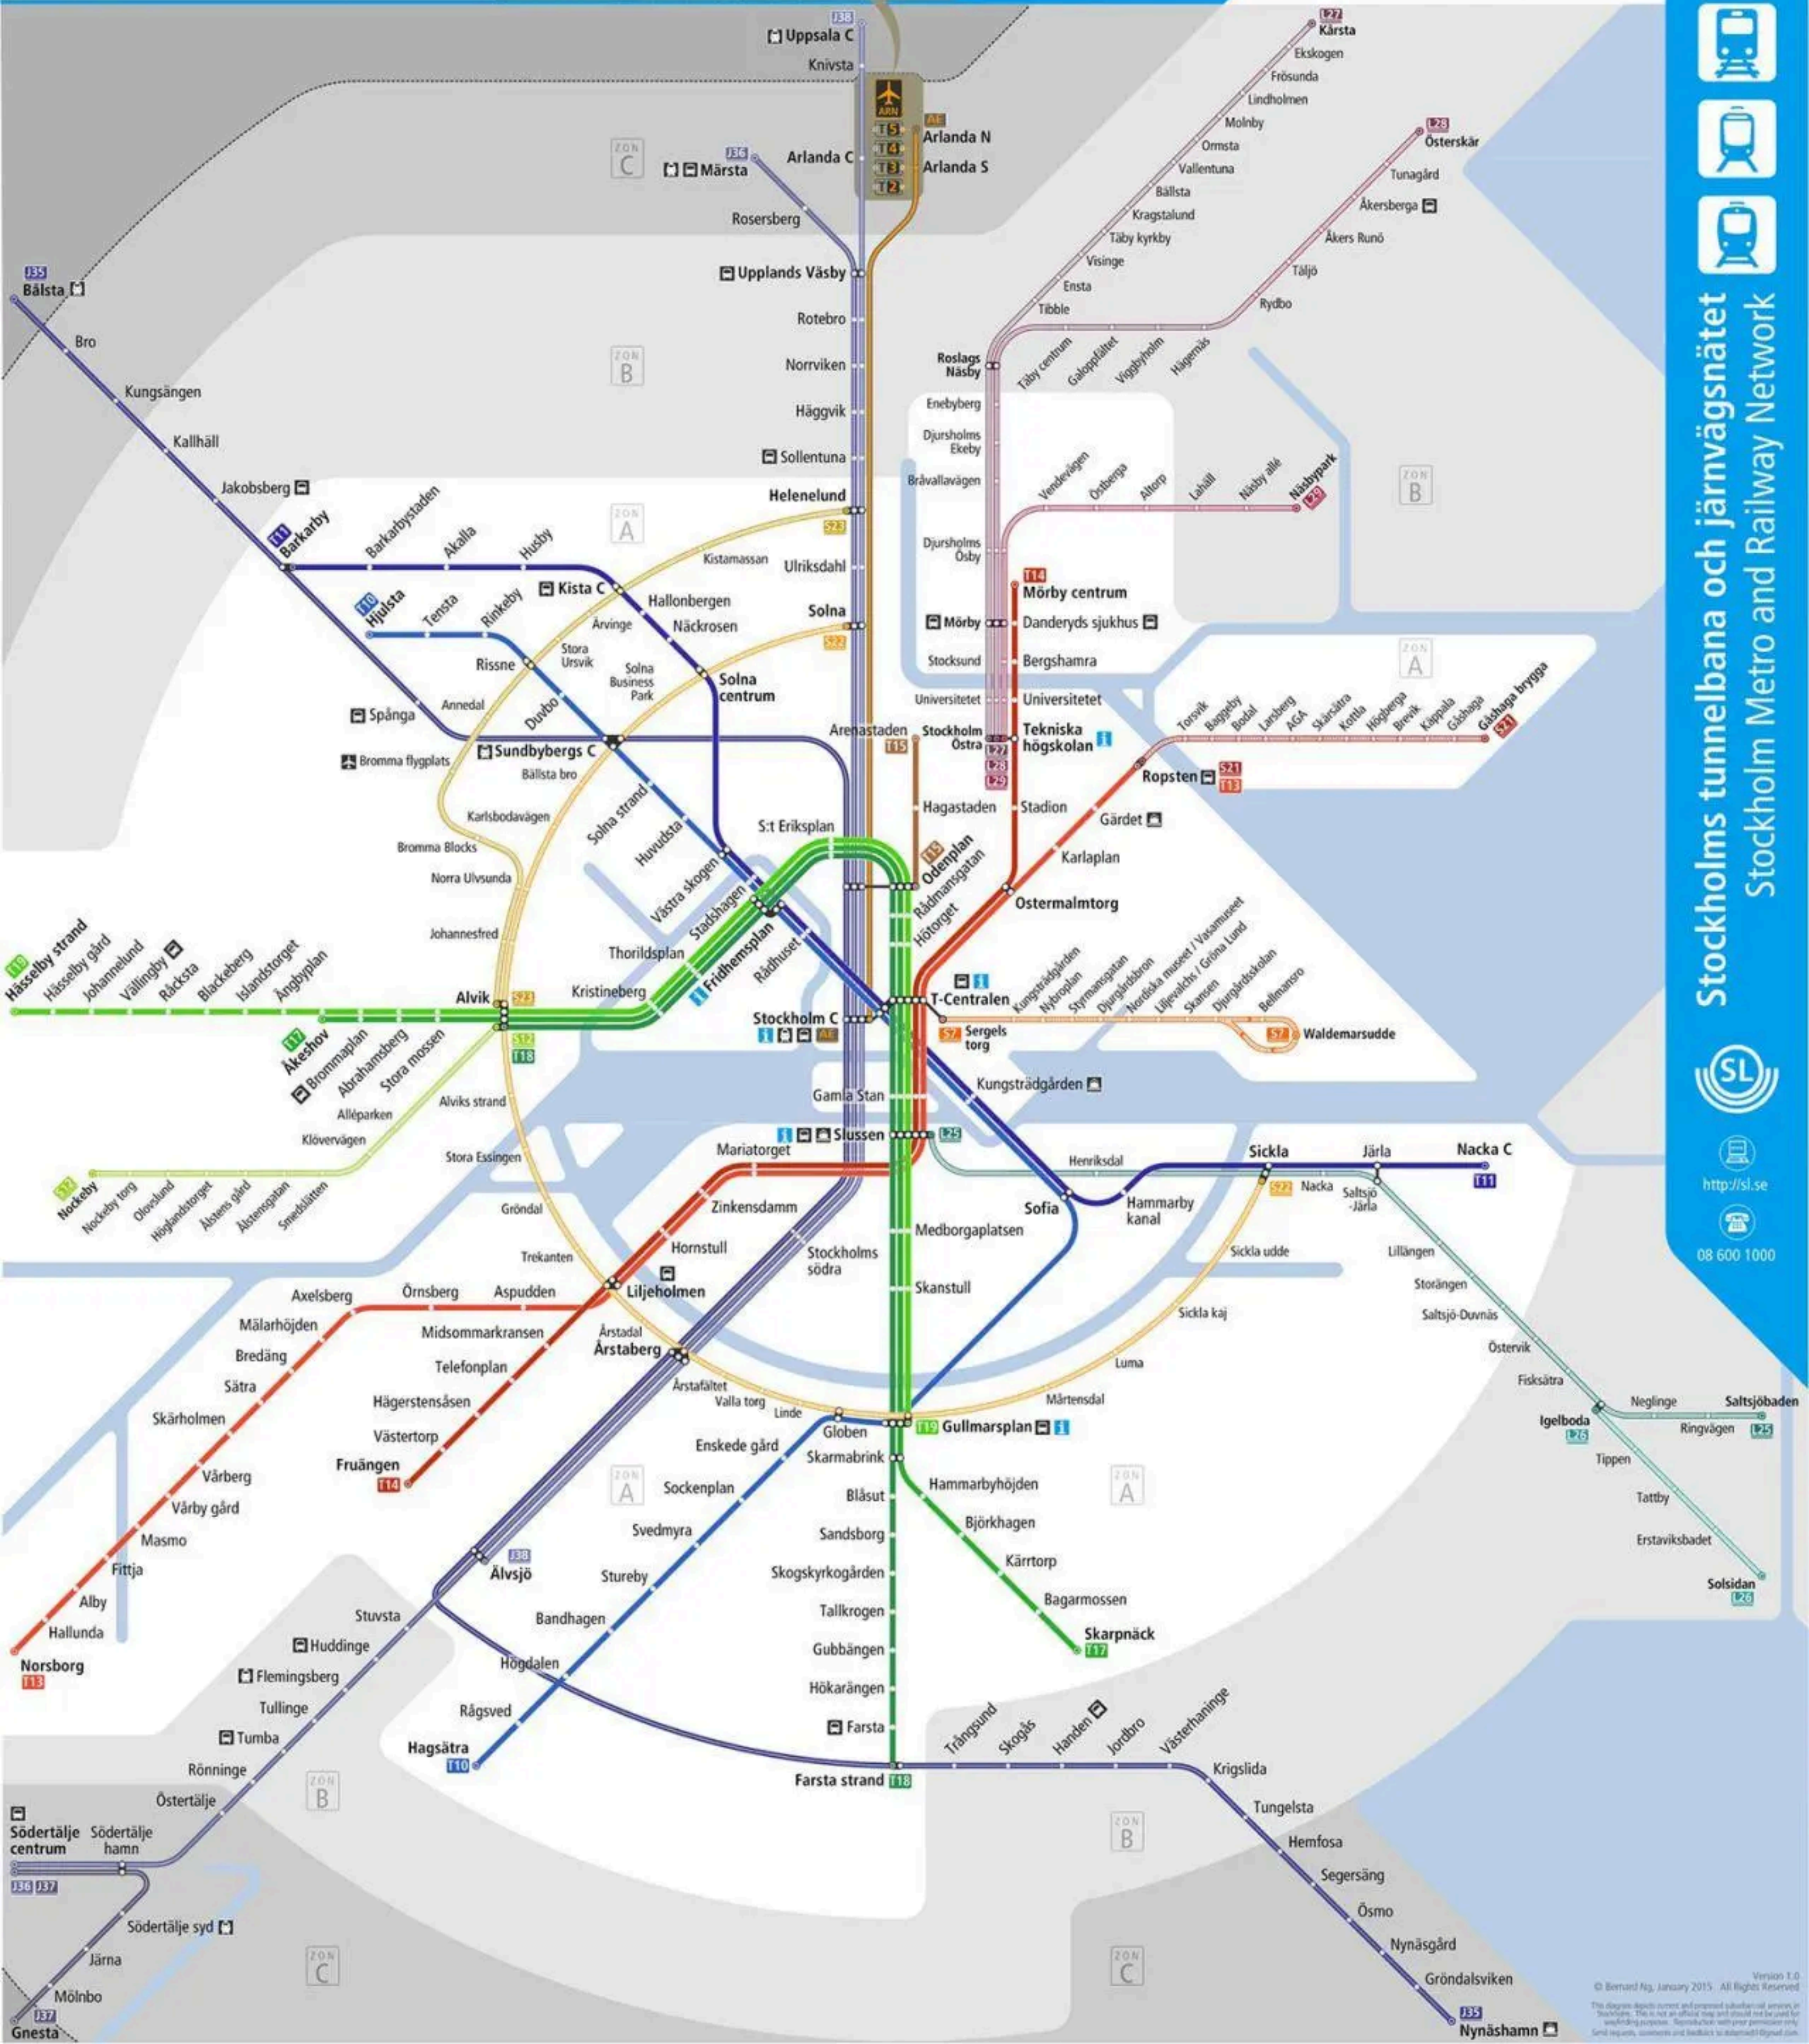

Tunnelbana Metro	Spårvagn Tram	Lokalbanor Light rail	Pendeltåg Commuter rail
T10 Hjusta - Hagsätra T11 Barkarby - Nacka C	S7 Sergels torg - Waldemarsudde	S25 Slussen - Saltsjöbaden S26 Igelboda - Solsidan	J35 Bålsta - Nynäshamn J36 Märsta - Södertälje centrum J37 Södertälje centrum - Gnesta J38 Uppsala - Älvsjö
T13 Ropsten - Norsborg T14 Mörby centrum - Fruängen	Nockebybanan S12 Alvik - Nockeby	Roslagsbanan S27 Stockholms östra - Kårsta S28 Stockholms östra - Österskär S29 Stockholms östra - Näsbypark	
T15 Odenplan - Arenastaden	Lidingöbanan S21 Ropsten - Gåshaga brygga	Arlanda Express AE	Stockholm C 20 min
T17 Åkeshov - Skarpnäck T18 Alvik - Farsta strand T19 Håsselby strand - Gullmarsplan	Tvårbanan S22 Solna - Sickla S23 Helenelund - Alvik		Förklaringar Legend

Zonar
Zones

Stockholms län
Stockholm County

Zon A
Zon B
Zon C

Utanför Stockholms län
Outside Stockholm County

Särskild biljett gäller
Special fares apply

Fjärrtåg förbindelse
Intercity rail connection

Större bussnot
Major bus interchange

Färjeförbindelse
Ferry connection

Flygplats
Airport

SL Center
SL Travel Center

Stockholms tunnelbana och järnvägsnätet
Stockholm Metro and Railway Network

<http://sl.se>

08 600 1000